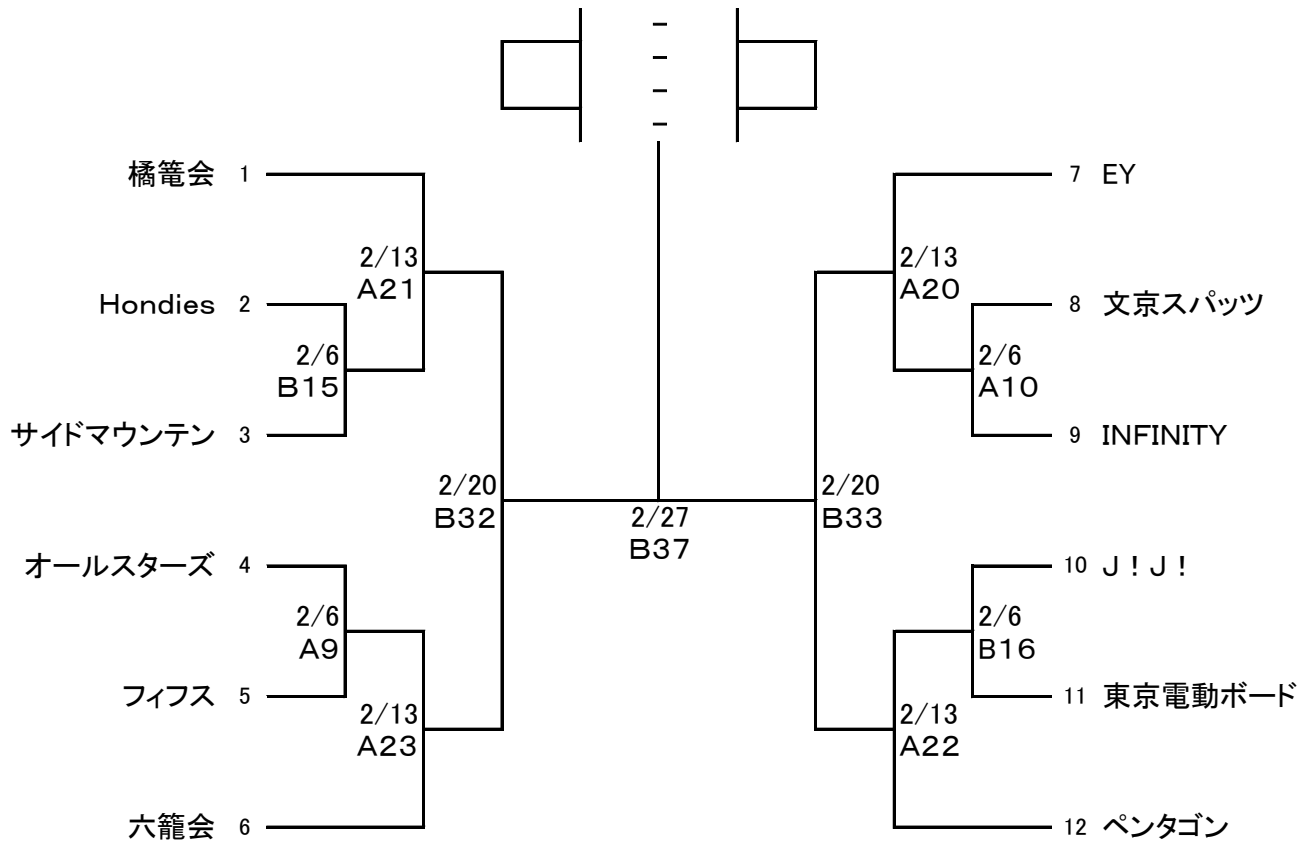

一般男子トーナメント表

新型コロナウイルス感染状況によっては、日程変更または大会を中止する場合があります。