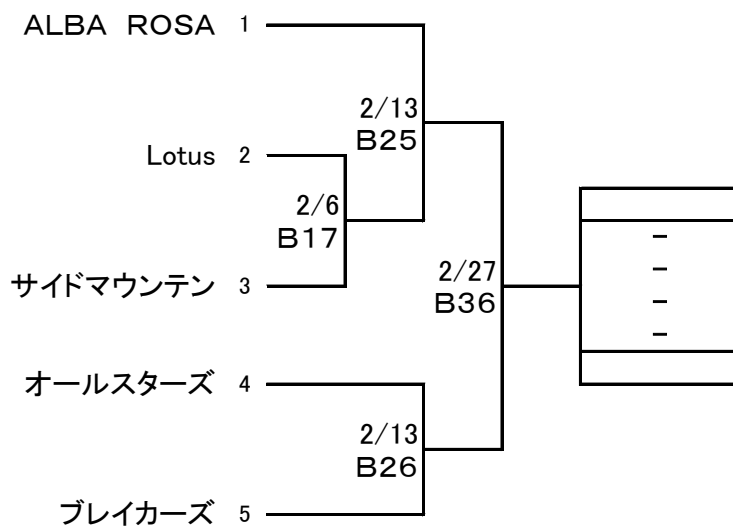

一般女子トーナメント表