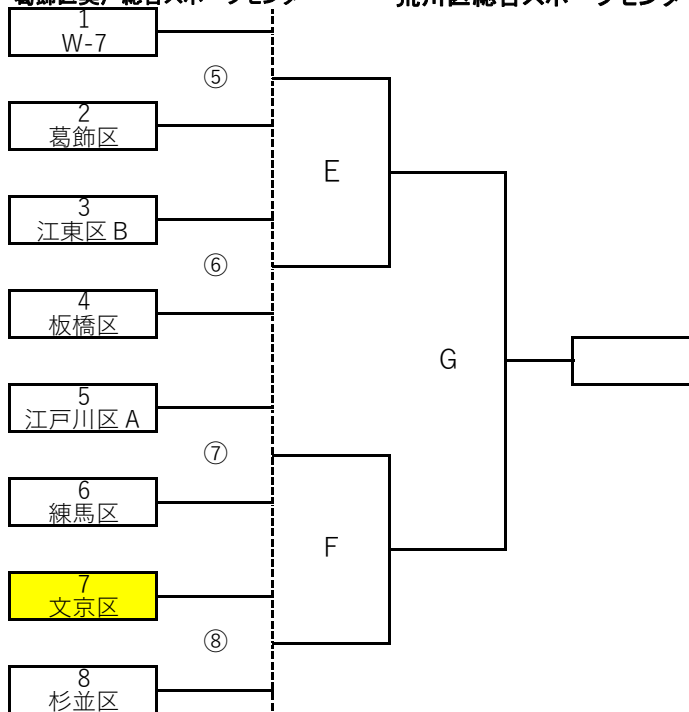

11月27日(日)葛飾区奥戸総合スポーツセンター Bコート

W-5	チーム名	墨田区	渋谷区	葛飾区	勝-負	順位
13	墨田区	×24-53	×31-46	0-2	3	
14	渋谷区	○53-24	×39-44	1-1	2	
15	葛飾区	○46-31	○44-39	2-0	1	

11月27日(日)葛飾区奥戸総合スポーツセンター Bコート

W-6	チーム名	大田区	品川区	杉並区	勝-負	順位
16	大田区	○46-33	×34-37	1-1	2	
17	品川区	×33-46	×29-86	0-2	3	
18	杉並区	○37-34	○86-29	2-0	1	

12月3日(土)江東区有明スポーツセンター Bコート

W-7	チーム名	足立区B	江東区A	中央区	勝-負	順位
19	足立区B					
20	江東区A					
21	中央区					

女子決勝トーナメント

12月4日(日)

葛飾区奥戸総合スポーツセンター

女子最終日

12月11日(日)

荒川区総合スポーツセンター

女子の部

1位	
2位	
3位	
3位	

MVP

優秀選手	
優秀選手	
優秀選手	
優秀選手	
優秀選手	