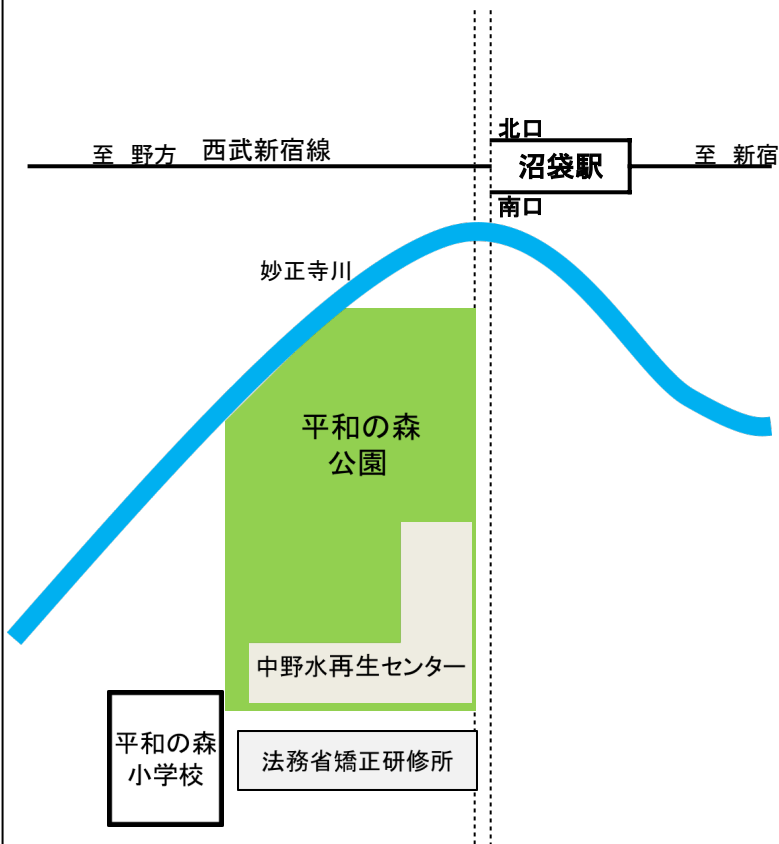

## 平和の森小学校へ ようこそ！ 会場案内図

### 沼袋駅からの経路

沼袋駅南口から中野方面に平和の森公園横を約550m歩く。  
平和の森公園と法務省矯正研究所の間を右折。約200m。  
突き当たり(平和の森小学校)を左折し、東門から入る。

平和の森小学校  
〒165-0026 東京都中野区新井3丁目29-1

### 近隣のご案内

\* 学校敷地内、および周辺での喫煙は固くお断りします。(近隣より苦情あり)