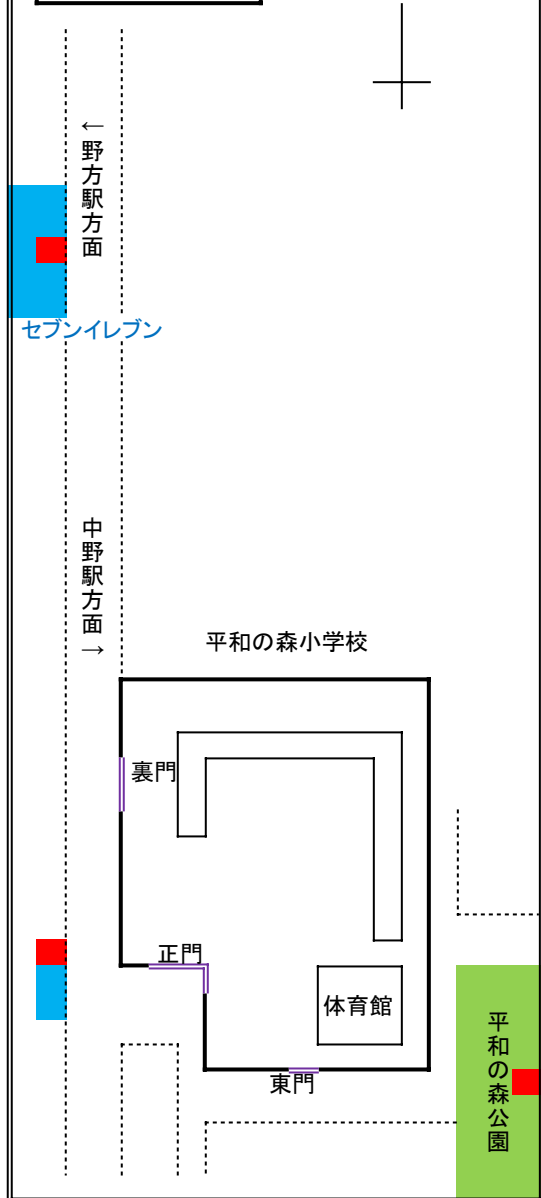

近隣のご案内

* 学校敷地内、および周辺での喫煙は固くお断りします。(近隣より苦情あり)